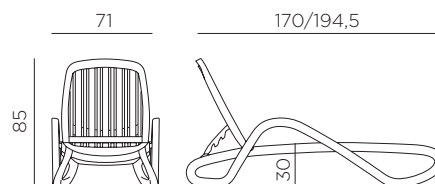

### Ref. 414

-  14,7 peso prodotto in kg  
weight of product in kg
-  17  
3,041 m<sup>3</sup> imballo con film - pz e volume in m<sup>3</sup>  
shrink-wrapped packing - pcs and volume in cbm
-  17 pz  
pz su pallet  
pcs on pallet
-  prodotto testato a norma da Catas  
product tested by Catas
-  impilabile  
stackable
-  schienale reclinabile in 4 posizioni  
back reclining in 4 positions
-  dotato di rotelline e piedini antiscivolo  
with small wheels and non-slip feet