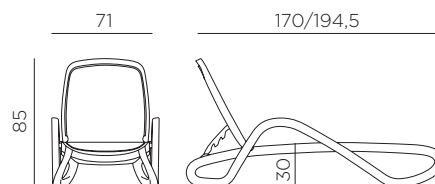

ALFA

design Raffaello Galiotto

Ref. 416

-  14 peso prodotto in kg
weight of product in kg
-  17 3,041 m³ imballo con film - pz e volume in m³
shrink-wrapped packing - pcs and volume in cbm
-  17 pz pz su pallet
pcs on pallet
-  prodotto testato a norma da Catas
product tested by Catas
-  impilabile
stackable
-  schienale reclinabile in 4 posizioni
back reclining in 4 positions
-  dotato di rotelline e piedini antiscivolo
with small wheels and non-slip feet