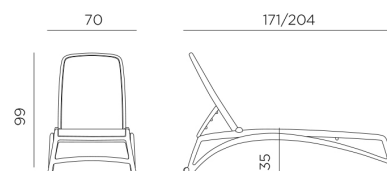

ATLANTICO

design Raffaello Galiotto

Ref. 450

-  16 peso prodotto in kg
weight of product in kg
-  20 imballo con film - pz e volume in m³
shrink-wrapped packing - pcs and volume in cbm
2,744 m³
-  20 pz pz su pallet
pcs on pallet
-  prodotto testato a norma da Catas
product tested by Catas
-  impilabile
stackable
-  schienale reclinabile in 4 posizioni
back reclining in 4 positions
-  dotato di rotelline e piedini antiscivolo
with small wheels and non-slip feet