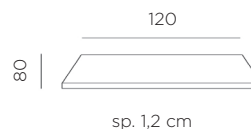

PIANO LAMINATO 120x80

design Raffaello Galiotto

Ref. 30620

-  16,4 peso prodotto in kg
weight of product in kg
-  2
0,044 m³ imballo cartonato - pz e volume in m³
carton packing - pcs and volume in cbm
-  30 pz su pallet
pcs on pallet
-  prodotto da montare
assembly required
- TESTED** prodotto testato a norma
product tested

IT Piano rettangolare 120x80 cm. Materiale: laminato HPL. Spessore 1,2 cm. Adatto per basi: SCUDO DOUBLE.

EN Rectangular top 120x80 cm. Material: Laminate HPL. 1.2 cm thick. To be used with bases: SCUDO DOUBLE.

FR Plateau rectangulaire 120x80 cm. Matériau: stratifié HPL. Epaisseur 1,2 cm. S'adapte aux piétements: SCUDO DOUBLE.

DE Rechteckiger Tischplatte 120x80 cm. Material: HPL-Laminat. Dicke 1,2 cm. Geeignet für Tischgestelle: SCUDO DOUBLE.

ES Tablero rectangular 120x80 cm. Material: laminado HPL. Espesor 1,2 cm. Adaptable a los bases: SCUDO DOUBLE.

PT Tampo rectangular 120x80 cm. Material: laminado HPL. Espessura 1,2 cm. Indicada para bases: SCUDO DOUBLE.