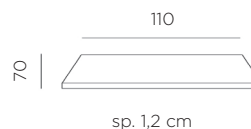

PIANO LAMINATO 110x70

design Raffaello Galiotto

Ref. 30621

- 13,3 peso prodotto in kg
weight of product in kg
- 2
0,035 m³ imballo cartonato - pz e volume in m³
carton packing - pcs and volume in cbm
- 30 pz su pallet
pcs on pallet
- prodotto da montare
assembly required
- TESTED** prodotto testato a norma
product tested

IT Piano rettangolare 110x70 cm. Materiale: laminato HPL. Spessore 1,2 cm. Adatto per basi: SCUDO DOUBLE.

EN Rectangular top 110x70 cm. Material: laminate HPL. 1,2 cm thick. To be used with bases: SCUDO DOUBLE.

FR Plateau rectangulaire 110x70 cm. Matériau: stratifié HPL. Epaisseur 1,2 cm. S'adapte aux piétements: SCUDO DOUBLE.

DE Rechteckiger Tischplatte 110x70 cm. Material: HPL-Laminat. Dicke 1,2 cm. Geeignet für Tischgestelle: SCUDO DOUBLE.

ES Tablero rectangular 110x70 cm. Material: laminado HPL. Espesor 1,2 cm. Adaptable a los bases: SCUDO DOUBLE.

PT Tampo rectangular 110x70 cm. Material: laminado HPL. Espessura 1,2 cm. Indicada para bases: SCUDO DOUBLE.