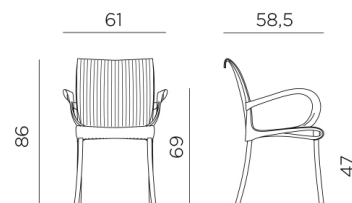

DAMA

design Raffaello Galiotto

Ref. 616

 4,1	peso prodotto in kg weight of product in kg
 18 1,450 m ³	imballo con film - pz e volume in m ³ shrink-wrapped packing - pcs and volume in cbm
 18 pz	pz su pallet pcs on pallet
	impilabile stackable

IT Sedia con braccioli. Materiale: polipropilene fiberglass trattato anti-UV e colorato in massa. Gambe in alluminio verniciato. Finitura opaca. Dotata di piedini antiscivolo. Resina riciclabile.

EN Chair with armrests. Material: uniformly colored fiberglass polypropylene resins with UV additives. Legs in coated aluminum. Matt finish. With non-slip feet. Recyclable resin.