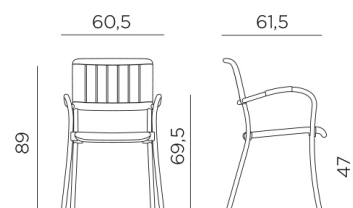

### Ref. 610

4,2

peso prodotto in kg  
weight of product in kg

24

1,391 m<sup>3</sup>

imballo con film - pz e volume in m<sup>3</sup>  
shrink-wrapped packing -  
pcs and volume in cbm

24 pz

pz su pallet  
pcs on pallet

impilabile  
stackable

prodotto testato a norma da Catas  
product tested by Catas

**IT** Sedia con braccioli. Materiale: polipropilene trattato anti-UV e colorato in massa. Gambe in alluminio verniciato. Finitura opaca. Dotata di piedini antiscivolo. Resina riciclabile.