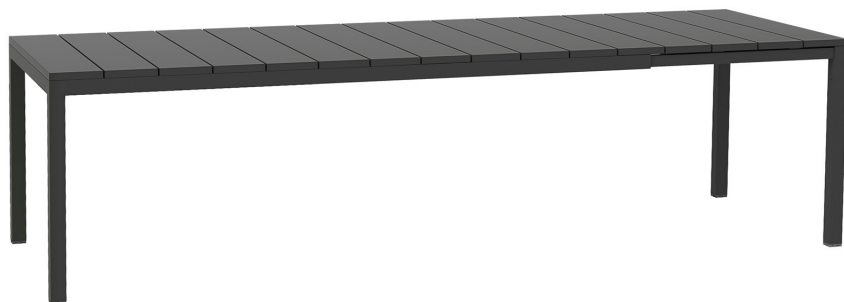

RIO 210 EXT.

design Raffaello Galiotto