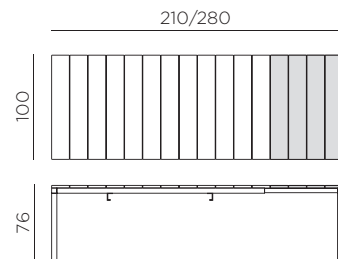

RIO 210 EXT.

design Raffaello Galiotto

Ref. 482

-  49 peso prodotto in kg
weight of product in kg
-  1 imballo cartonato - pz e volume in m³
0,316 m³ carton packing - pcs and volume in cbm
-  12 pz pz su pallet
pcs on pallet
-  prodotto da montare
assembly required
- TESTED** prodotto testato a norma
product tested

IT Tavolo allungabile. Materiale: piano DurelTOP in polipropilene trattato anti-UV, colorato in massa. Gambe in alluminio verniciato. Finitura opaca. Dotato di piedini regolabili. 210 - 280 x 100 x 76h cm. Resina riciclabile.

EN Extensible table. Material: top DurelTOP in polypropylene with UV additives and uniformly coloured. Legs in coated aluminum. Matt finish. Adjustable height feet. 210 - 280 x 100 x 76h cm. Recyclable resin.

FR Table extensible. Matériau: plateau DurelTOP en polypropylène traité anti-UV et coloré dans la masse. Pieds en aluminium vernis. Effet mat. Vêrins de réglage. 210 - 280 x 100 x 76h cm. Résine recyclable.