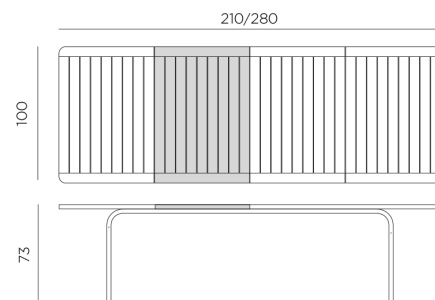

ALLORO 210 EXTENSIBLE

design Raffaello Galiotto

Ref. 428

-  44,4 peso prodotto in kg
weight of product in kg
-  1 imballo cartonato - pz e volume in m³
0,200 m³ carton packing - pcs and volume in cbm
-  13 pz pz su pallet
pcs on pallet
-  prodotto da montare
assembly required
-  prodotto testato a norma da Catas
product tested by Catas

IT Tavolo allungabile. Materiale: piano DurelTOP in polipropilene trattato anti-UV, colorato in massa. Gambe in alluminio verniciato. Finitura opaca. Dotato di piedini regolabili. 210-280 x 100 x 73h cm. Resina riciclabile.

EN Extensible table. Material: top DurelTOP in polypropylene with UV additives and uniformly coloured. Legs in coated aluminum. Matt finish. Adjustable height feet. 210-280 x 100 x 73h cm. Recyclable resin.

FR Table extensible. Matériau: plateau DurelTOP en polypropylène traité anti-UV et coloré dans la masse. Pieds en aluminium vernis. Effet mat. Vêrins de réglage. 210-280 x 100 x 73h cm. Résine recyclable.