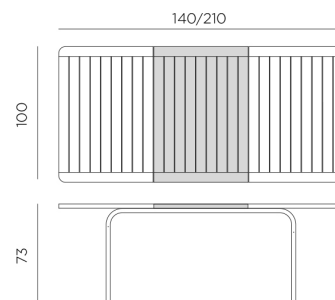

ALLORO 140 EXTENSIBILE

design Raffaello Galiotto

Ref. 427

33,7

peso prodotto in kg
weight of product in kg

1
0,163 m³

imballo cartonato - pz e volume in m³
carton packing - pcs and volume in cbm

18 pz

pz su pallet
pcs on pallet

prodotto da montare
assembly required

prodotto testato a norma da Catas
product tested by Catas

IT Tavolo allungabile. Materiale: piano DurelTOP in polipropilene trattato anti-UV, colorato in massa. Gambe in alluminio verniciato. Finitura opaca. Dotato di piedini regolabili. 140 - 210 x 100 x 73h cm. Resina riciclabile.

FR Table extensible. Matériau: Plateau DurelTOP en polypropylène traité anti-UV et coloré dans la masse. Pieds en aluminium vernis. Effet mat. Vêrins de réglage. 140 - 210 x 100 x 73h cm. Résine recyclable.

ES Mesa extensible. Material: tablero DurelTOP en polipropileno tratado anti UV y teñido en masa. Patas en aluminio pintado. Efecto mate. Tacos regulables. 140 - 210 x 100 x 73h cm. Resina reciclable.

EN Extensible table. Material: top DurelTOP in polypropylene with UV additives and uniformly coloured. Legs in coated aluminum. Matt finish. Adjustable height feet. 140 - 210 x 100 x 73h cm. Recyclable resin.

DE Verlängerbarer Tisch. Material: DurelTOP Tischplatte aus UV-beständigem Polypropylen, voll durchgefärbt. Beine aus epoxiertem Aluminium. Matt-Effekt. Höhenverstellbaren Füßen. 140 - 210 x 100 x 73h cm. Recyclebarer Kunststoff.

PT Mesa extensível. Material: tampo DurelTOP em polipropileno com tratamento anti-UV colorido na totalidade. Pernas em alumínio pintado. Acabamento fosco. Pés ajustáveis. 140 - 210 x 100 x 73h cm. Resina reciclável.

* Posizionare in zona d'ombra - Only use table tops in shaded areas - Plateaux qui doivent être utilisés uniquement dans des zones ombragées - Tischplatten nur für beschatteten Einsatzbereich - Utilizar estos tableros sólo en áreas sombreadas - Colocar em local sombreado