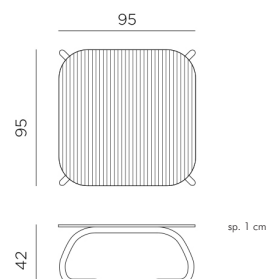

LOTO RELAX 95

design Raffaello Galiotto

Ref. 447

27

peso prodotto in kg
weight of product in kg

1
0,143 m³

imballo cartonato - pz e volume in m³
carton packing - pcs and volume in cbm

10 pz

pz su pallet
pcs on pallet

prodotto da montare
assembly required

prodotto testato a norma da Catas
product tested by Catas

IT Tavolo quadrato, 95 x 95 x 42h cm. Materiale: piano in vetro float temperato, serigrafato e vetrificato a 700°C. Gambe in alluminio verniciato. Dotato di piedini antiscivolo.

EN Square table, 95 x 95 x 42h cm. Material: top in tempered Float glass, screen-printed and vitrified at 700°C. Legs in coated aluminum. With non-slip feet.

FR Table carrée, 95 x 95 x 42h cm. Matériau: plateau en verre float trempé, sérigraphié et vitrifié à 700°C. Pieds en aluminium vernis. Avec patins anti-dérapants.

DE Quadratischer Tisch, 95 x 95 x 42h cm. Material: tischplatte aus Sicherheitsglas mit innenliegendem Dekorsiebdruck, verglast bei 700°. Beine aus epoxiertem Aluminium. Mit rutschfesten Fußkapfen.

ES Mesa cuadrada, 95 x 95 x 42h cm. Material: tablero en vidrio float, templado, serigrafiado y vetrificado a 700°C. Patas en aluminio pintado. Con tapones antideslizantes.