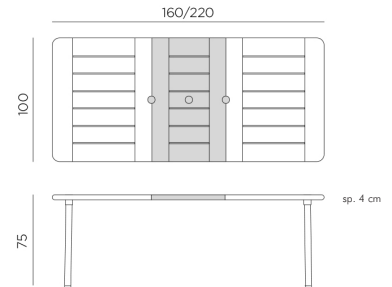

MAESTRALE 220

design Raffaello Galiotto

Ref. 422

-  31,3 peso prodotto in kg
weight of product in kg
-  1 imballo cartonato - pz e volume in m³
0,150 m³ carton packing - pcs and volume in cbm
-  15 pz pz su pallet
pcs on pallet
-  prodotto da montare
assembly required
-  prodotto testato a norma da Catas
product tested by Catas

IT Tavolo allungabile. Materiale: piano DurelTOP in polipropilene trattato anti-UV, colorato in massa. Gambe in alluminio verniciato. Finitura opaca. Dotato di piedini regolabili. 160 - 220 x 100 x 75h cm. Resina riciclabile.

EN Extensible table. Material: top DurelTOP in polypropylene with UV additives and uniformly coloured. Legs in coated aluminum. Matt finish. Adjustable height feet. 160 - 220 x 100 x 75h cm. Recyclable resin.

FR Table extensible. Matériau: plateau DurelTOP en polypropylène traité anti-UV et coloré dans la masse. Pieds en aluminium vernis. Effet mat. Vêrins de réglages. 160 - 220 x 100 x 75h cm. Résine recyclable.