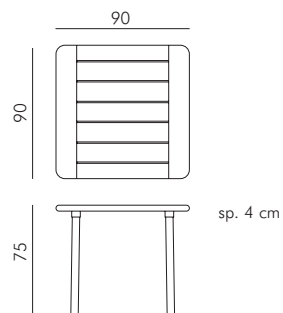

## Ref. 420

-  11,7 peso prodotto in kg  
weight of product in kg
-  1 0,086 m<sup>3</sup> imballo con film - pz e volume in m<sup>3</sup>  
shrink-wrapped packing - pcs and volume in cbm
-  24 pz pz su pallet  
pcs on pallet
-  prodotto da montare  
assembly required
-  prodotto testato a norma da Catas  
product tested by Catas

**IT** Tavolo impilabile. Materiale: piano DurelTOP in polipropilene trattato anti-UV, colorato in massa. Gambe in alluminio verniciato. Finitura opaca. Dotato di piedini regolabili. 90 x 90 x 75h cm. Resina riciclabile.

**EN** Stackable table. Material: top DurelTOP in polypropylene with UV additives and uniformly coloured. Legs in coated aluminum. Matt finish. Adjustable height feet. 90 x 90 x 75h cm. Recyclable resin.

**DE** Stapelbarer Tisch. Material: DurelTOP Tischplatte aus UV-beständigem Polypropylen, voll durchgefärbt. Beine aus epoxiertem Aluminium. Matt-Effekt. Höhenverstellbaren Füßen. 90 x 90 x 75h cm. Recyclebarer Kunststoff.