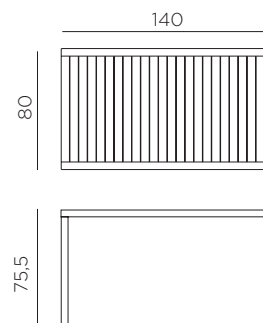

## CUBE 140X80

design Raffaello Galiotto

Ref. 477

-  16,9 peso prodotto in kg  
weight of product in kg
-  1 imballo cartonato - pz e volume in m<sup>3</sup>  
0,162 m<sup>3</sup> carton packing - pcs and volume in cbm
-  16 pz pz su pallet  
pcs on pallet
-  prodotto da montare  
assembly required
-  prodotto testato a norma da Catas  
product tested by Catas

**IT** Tavolo impilabile 140X80 cm. Materiale: piano DurelTOP in polipropilene trattato anti-UV, colorato in massa. Gambe in alluminio verniciato. Finitura opaca. Dotato di piedini regolabili. Resina riciclabile.

**FR** Table empilable 140X80 cm. Matériau: plateau DurelTOP en polypropylène traité anti-UV et coloré dans la masse. Pieds en aluminium vernis. Effet mat. Vérins de réglage. Résine recyclable.

**ES** Mesa apilable 140X80 cm. Material: tablero DurelTOP en polipropileno tratado anti UV y teñido en masa. Patas en aluminio pintado. Efecto mate. Tacos Regulables. Resina reciclable.

**EN** Stackable table 140X80 cm. Material: DurelTOP in polypropylene with UV additives and uniformly coloured. Legs in coated aluminum. Matt finish. Adjustable height feet. Recyclable resin.

**DE** Stapelbarer Tisch 140X80 cm. Material: DurelTOP Tischplatte aus UV-beständigem Polypropylen, voll durchgefärbt. Beine aus epoxiertem Aluminium. Matt-Effekt. Höhenverstellbaren Füßen. Recyclebarer Kunststoff.