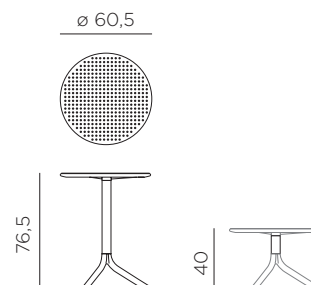

Ref. 056

	4,2	peso prodotto in kg weight of product in kg
	1 0,129 m³	imballo cartonato - pz e volume in m³ carton packing - pcs and volume in cbm
	24 pz	pz su pallet pcs on pallet
		prodotto da montare assembly required

IT Tavolo con gamba centrale a 3 razze. Materiale: polipropilene fiberglass trattato anti-UV e colorato in massa. Smontabile. Finitura opaca. Dotato di piedini antiscivolo. Possibilità di doppia altezza: 40 cm / 76,5 cm. Resina riciclabile.

EN Table with center column and 3 spokes. Material: uniformly colored fiberglass polypropylene resins with UV additives. Demountable. Matt finish. With non-slip feet. Double height option: 40 cm / 76,5 cm. Recyclable resin.

FR Table avec pied central à 3 branches. Matériau: polypropylène fiberglass traité anti-UV et coloré dans la masse. Démontable. Effet mat. Avec patins anti-dérapants. Option de double hauteur: 40 cm / 76,5 cm. Résine recyclable.

DE Tisch mit zentraler Säule und 3 Speichen. Material: UV-beständigem fiberglass-Polypropylen, voll durchgefärbt. Demontierbar. Matt-Effekt. Mit rutschfesten Fußkappen. Optional : Doppelte Höhe 40 cm / 76,5 cm. Recyclebarer Kunststoff.

ES Mesa con pie central de 3 radios. Material: polipropileno fiberglass tratado anti-UV y teñido en masa. Desmontable. Efecto mate. Con tapones antideslizantes. Opción de doble altura: 40 cm / 76,5 cm. Resina reciclable.

PT Mesa com coluna central e 3 raios. Material: polipropileno fiberglass com tratamento anti-UV colorido na totalidade. Destacável. Acabamento fosco. Com pés antiderrapantes. Opção de dupla altura: 40 cm / 76,5 cm. Resina reciclável.

* Il prodotto non deve essere immerso nell'acqua. La base presenta all'interno una componente in metallo. - The product must not be immersed in water. The base has a metal component inside. - Le produit ne doit pas être immergé dans l'eau. La base a une composante en métal à l'intérieur. - Das Produkt sollte nicht in Wasser getaucht werden. Die Gestell enthält eine Metallkomponente. - El producto no debe ser sumergido en agua. La base tiene un componente metálico en su interior. - O produto não deve ser imerso em água. A base tem um componente de metal dentro.